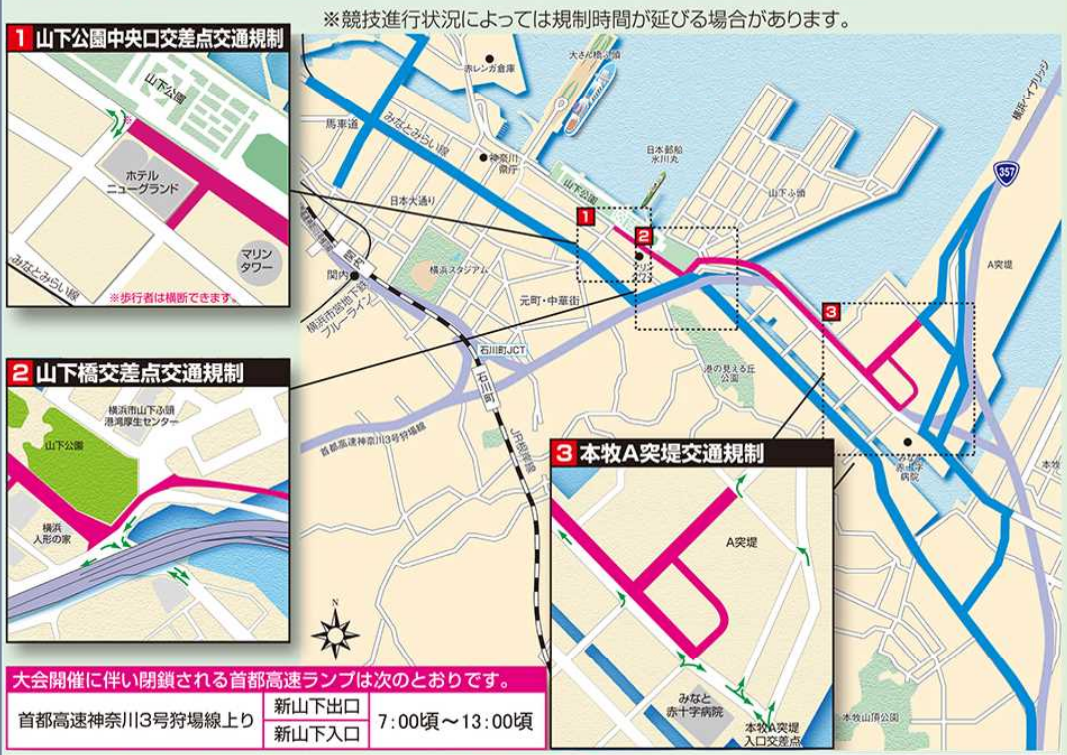

2017世界トライアスロンシリーズ横浜大会

交通規制へのご協力をお願いします。

- 両日この方面への車でのお出かけは、できるだけご遠慮ください。
- 交通規制・う回については、案内看板や現場の警察官、警備員の指示に従ってください。

エリート大会
パラトライアスロン大会
5月13日(土)

エイジ大会
5月14日(日)

規制時間 / **6:30頃～15:20頃**

規制時間 / **7:00頃～13:00頃**

みなとみらい21周辺道路、大さん橋、山下公園周辺、国道133号県庁前へは6:30頃～15:20頃まで出入りできません。

山下公園・山下ふ頭周辺、新山下周辺へは7:00頃～13:00頃まで出入りできません。

神奈川県警察からのお知らせです。

神奈川を守る新しい力を。
神奈川県警察官募集
フリーダイヤル 0120-03-4145
<http://www.police.pref.kanagawa.jp/>

見破れ!! オレオレ
息子はサギ?
電話でお金を請求する

2017 世界トライアスロンシリーズ横浜大会

スタート&フィニッシュ:山下公園 Start & Finish at Yamashita Park

大会ホームページ

<http://yokohamatriathlon.jp/>

エリート 5月13日(土)

時間	内容	場所
6:30頃 -	交通規制開始	山下公園周辺特設会場 (山下公園スタート・フィニッシュ) ※右記コースマップ参照
6:55 - 9:10	エリートパラトライアスロン(男女)	
10:06 -	エリート女子スタート	
13:06 -	エリート男子スタート	
-15:20頃	交通規制解除	

エイジ 5月14日(日)

時間	内容	場所
7:00頃 -	交通規制開始	山下公園周辺特設会場 (山下公園スタート・フィニッシュ)
7:15 - 14:00	エイジ・リレー・パラトライアスロン	
- 13:00頃	交通規制解除	

トップアスリートが集結する最高峰「世界トライアスロンシリーズ」今年で8回目を迎える横浜大会は、第3戦目に開催されます。

2017 ITU WORLD TRIATHLON SERIES